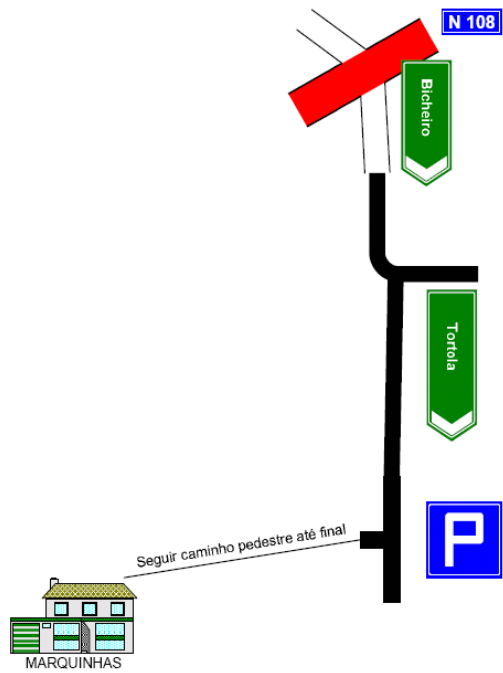

Como chegar

O Caminho da Granja

Suba por este caminho...

siga em frente...

Aqui é à direita

À esquerda é a loja (traseiras da casa).

Como chegar

Road-book

Nota: partir do Porto, saindo da A4 em direcção ao Marco. Pode em alternativa usar a A4 e sair em direcção a Baião/Régua.

Se vem da Régua ou de Resende, só terá que o ler a partir do ponto 14 – idem se vem do Marco na EN 108

#	Km Parciais		
Total Km		DIRECÇÃO	DESCRIÇÃO
1	0		
0		 A3 - Porto (Braga) Valença	Arranque do Porto pela VCI - IC23 e encontre a A3 à direita em direcção a BRAGA
2	3		
3			À direita para a A4 em direcção a Amarante
3			
			Entra na A4 e segue em frente
4	42		
45		Portagem	À direita em direcção a Marco de Canaveses 
5	1		
46			À direita 
6			
			Em frente nos cruzamentos para Marco (são 2) e depois, mais à frente para Rio de Galinhas, ignorar. Direcção Baião
7	12		
57,9			Desvio para Soalhões. (OBRAS)
8	9		
66,9			Na rotunda, tomar 1ª direita

Como chegar

#	Km Parciais	DIRECÇÃO	DESCRIÇÃO
Total Km			
9	0,2		
67,1			Na 2ª rotunda, tomar 2ª direita.
10	2,8		
68,9			À direita para Sta Marinha do Zêzere
11	11,3		
80,2		 Sª Marinha do Zêzere	À direita em frente a casa com lenha (não tem indicações) depois do café RIBEIRAL que aparece à direita
11	2		
81,9		 Sª Marinha do Zêzere	À direita em Direcção ao centro de saúde
12			
			1ª rotunda tomar direcção Marco, Régua, Resende,
13			
			2ª rotunda tomar direcção Mesão Frio, Resende, (1ª direita)
14			
			No cruzamento com a EN 108, seguir direcção Bicheiro.
15	0,2		
83,9			Virar direita para Tôrtola (caminho em paralelepípedo)
16	0,3		
84		Parabéns! Chegou ao Lugar da Granja!	Parar junto à casa com capela Seguir pelo Caminho da Granja. A casa é a última, nº59 Caminho da Granja.