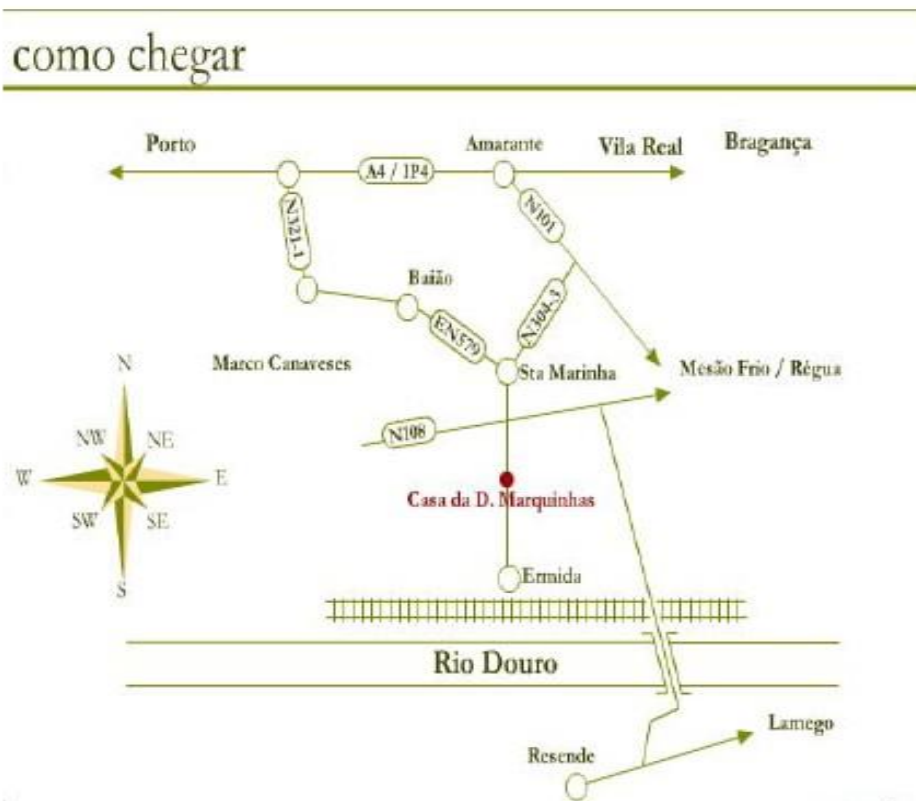

Como chegar

Endereço

Casa da D. Marquinhos

Caminho da Granja, 59

Lugar da Granja

4640-460 Santa Marinha do Zêzere

Telefone para quando me perder: 913 37 17 27 [vodafone]

Santa Marinha do Zêzere é uma freguesia do Concelho de Baião, distrito do Porto.

Como chegar

O Caminho da Granja

Suba por este caminho...

siga em frente...

Aqui é à direita

À esquerda é a loja (traseiras da casa).

Como chegar

Road-book

#	Km Parciais		
Total Km		DIRECÇÃO	DESCRIÇÃO
1	0		
0		 A3 - Porto (Braga) Valença	Arranque do Porto pela VCI - IC23 e encontre a A3 à direita em direcção a BRAGA
2	3		
3			À direita para a A4 em direcção a Amarante
3			
			Entra na A4 e segue em frente
4	42		
45		Portagem	À direita em direcção a Marco de Canaveses 
5	1		
46			À direita 
6			
			Em frente nos cruzamentos para Marco (são 2) e depois, mais à frente para Rio de Galinhas, ignorar. Direcção Baião
7	12		
57,9			Desvio para Soalhões. (OBRAS)
8	9		
66,9			Na rotunda, tomar 1ª direita

Como chegar

#	Km Parciais	DIRECÇÃO	DESCRIÇÃO
Total Km			
9	0,2		
67,1			Na 2ª rotunda, tomar 2ª direita.
10	2,8		
68,9			À direita para Sta Marinha do Zêzere
11	11,3		
80,2		 Sª Marinha do Zêzere	À direita em frente a casa com lenha (não tem indicações) depois do café RIBEIRAL que aparece à direita
11	2		
81,9		 Sª Marinha do Zêzere	À direita em Direcção ao centro de saúde
12			
			1ª rotunda tomar direcção Marco, Régua, Resende,
13			
			2ª rotunda tomar direcção Mesão Frio, Resende, (1ª direita)
14			
			No cruzamento com a EN 108, seguir direcção Bicheiro.
15	0,2		
83,9			Virar direita para Tôrtola (caminho em paralelepípedo)
16	0,3		
84		Parabéns! Chegou ao Lugar da Granja!	Parar junto à casa com capela Seguir pelo Caminho da Granja. A casa é a última, nº59 Caminho da Granja.