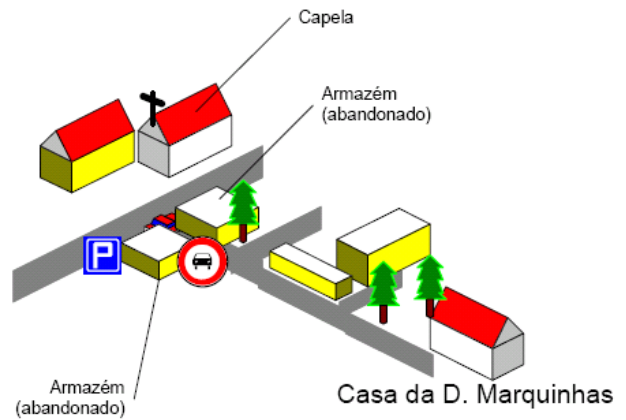

Como chegar

O Caminho da Granja

Suba por este caminho...

siga em frente...

Aqui é à direita

À esquerda é a loja (traseiras da casa).

Como chegar

Road-book

Nota: partir do Porto, saindo da A4 em direcção ao Marco. Pode em alternativa usar a A4 e sair em direcção a Baião/Régua.

Se vem da Régua ou de Resende, só terá que o ler a partir do ponto 14 – idem se vem do Marco na EN 108

#	Km Parciais		
Total Km		DIRECÇÃO	DESCRIÇÃO
1	0		
0		 A3 - Porto (Braga) Valença	Arranque do Porto pela VCI - IC23 e encontre a A3 à direita em direcção a BRAGA
2	3		
3			À direita para a A4 em direcção a Amarante
3			
			Entra na A4 e segue em frente
4	42		
45		Portagem	À direita em direcção a Marco de Canaveses 
5	1		
46			À direita 
6			
			Em frente nos cruzamentos para Marco (são 2) e depois, mais à frente para Rio de Galinhas, ignorar. Direcção Baião
7	12		
57,9			Desvio para Soalhões. (OBRAS)
8	9		
66,9			Na rotunda, tomar 1ª direita

Como chegar

#	Km Parciais	DIRECÇÃO	DESCRIÇÃO
Total Km			
9	0,2		
67,1			Na 2ª rotunda, tomar 2ª direita.
10	2,8		
68,9			À direita para Sta Marinha do Zêzere
11	11,3		
80,2		 Sª Marinha do Zêzere	À direita em frente a casa com lenha (não tem indicações) depois do café RIBEIRAL que aparece à direita
11	2		
81,9		 Sª Marinha do Zêzere	À direita em Direcção ao centro de saúde
12			
			1ª rotunda tomar direcção Marco, Régua, Resende,
13			
			2ª rotunda tomar direcção Mesão Frio, Resende, (1ª direita)
14			
			No cruzamento com a EN 108, seguir direcção Bicheiro.
15	0,2		
83,9			Virar direita para Tôrtola (caminho em paralelepípedo)
16	0,3		
84		Parabéns! Chegou ao Lugar da Granja!	Parar junto à casa com capela Seguir pelo Caminho da Granja. A casa é a última, nº59 Caminho da Granja.